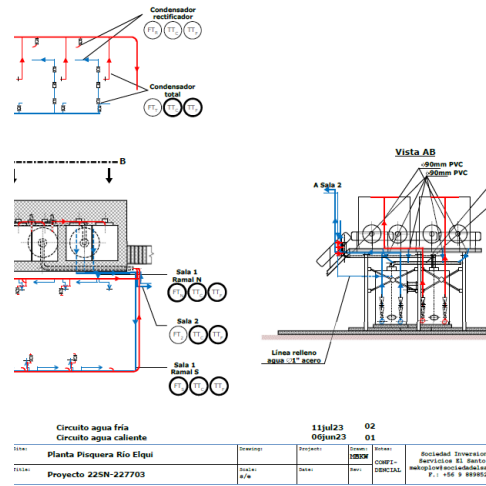

SOCIEDAD EL SANTO Ltd.

Chile

- **Kurzprofil:** Wir bieten Ingenieurleistungen für die Integration bestehender und neuer Ressourcen wie Software, Hardware, innerbetriebliche Netzwerke und Dienstleistungen an.

- **Kooperationsinteresse:** Gemeinsame Entwicklung und Angebote für die digitale Transformation in lateinamerikanischen KMU. Import aus Deutschland: Hardware, Software, Firmware. El Santo liefert Software, Konnektivität, lokale und Change Management Services

- www.sociedadelsanto.com