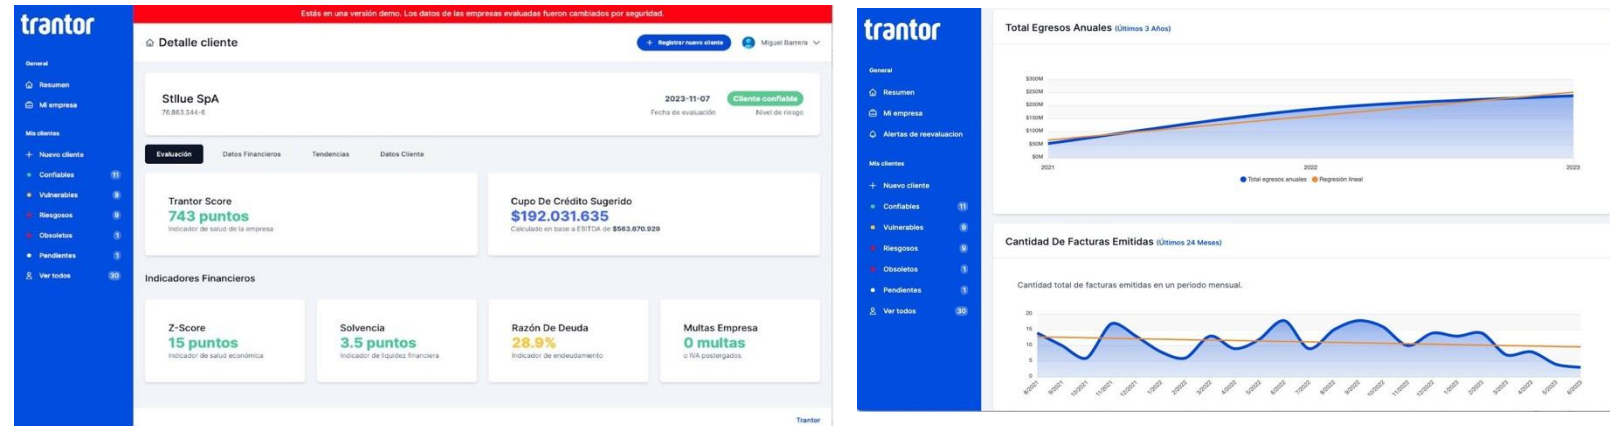

- www.sociedadelsanto.com

CONOSCOPE®

Finanz- und Versicherungsdienstleistungen

B2B-Risikoanalyse

TRANTOR

Chile

- **Kurzprofil:** TRANTOR bietet eine kosteneffiziente Lösung für eine schnelle und zuverlässige Finanzbewertung von Unternehmen u.a. in Chile, Peru und Kolumbien. Diese reduziert erheblich die Kosten für internationale Geschäftsberichte, z.B. zur Ermittlung der Kreditwürdigkeit von Kunden, Lieferanten und Partnerunternehmen.