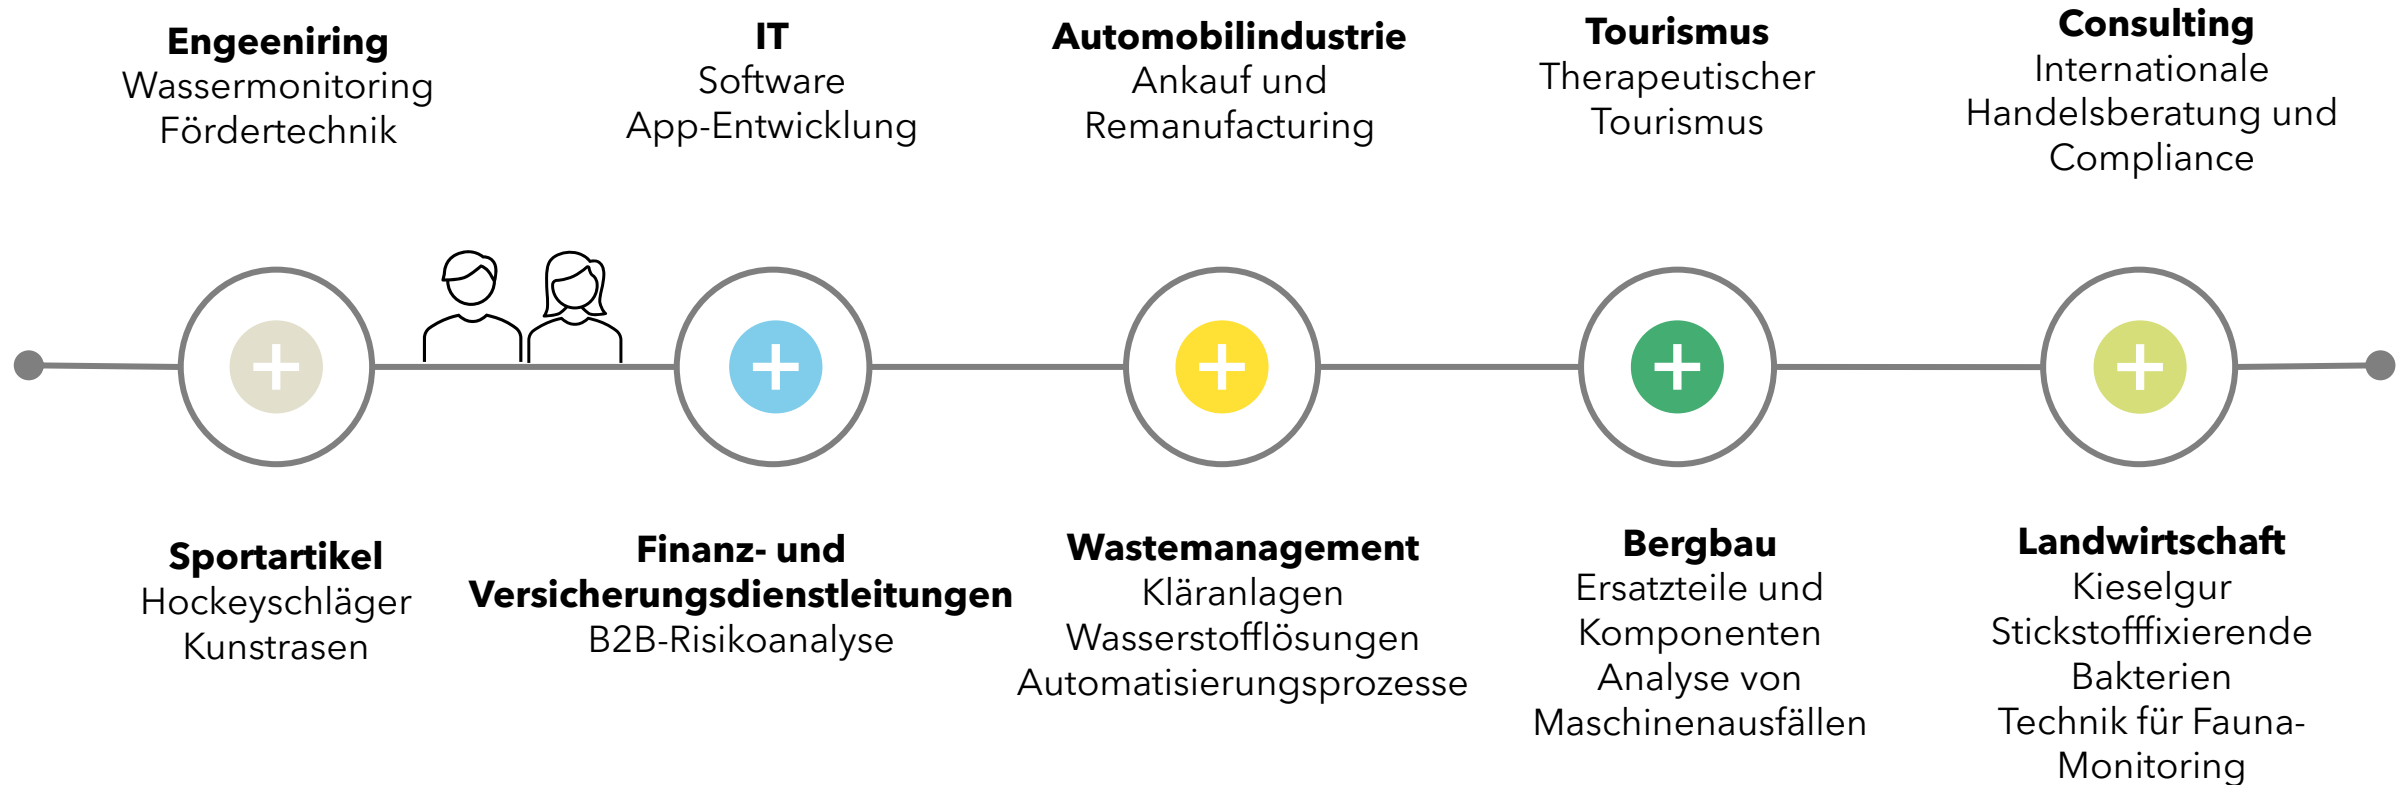

Unternehmensdelegation Partnering in Business with Germany

Chile - Mexiko

11.03. - 22.03.2024

„Partnering in Business with Germany“ ist ein Instrument der Außenwirtschaftsförderung des

Bundesministerium
für Wirtschaft
und Klimaschutz

Partnering in Business
with Germany

Deutsche Gesellschaft
für Internationale
Zusammenarbeit (GIZ) GmbH

„Partnering in Business with Germany“ wird im Auftrag des Bundesministeriums für Wirtschaft und Klimaschutz durchgeführt von

Branchen der Delegation

Im Überblick

Wastemanagement

Kläranlagen, Wasserstofflösungen,
Automatisierungsprozesse

TECNOLOGIA DEL AMBIENTE Ltda

Chile

- **Kurzprofil:** Schadstoffbehandlung und Überwachungssysteme, saubere Energie: Biogas und Wasserstoff, On-Demand-Web-Software-Entwicklung, KI-Anwendungen, Automatisierung, Beratung und Trainingsprogramme; Erfahrung in mehr als 16 Ländern in Europa und Amerika, mehr als 1.000 entwickelte Projekte, Netzwerk von strategischen Allianzen und Top-Level-Lieferanten auf der ganzen Welt.

- **Kooperationsinteresse:** Gemeinsame Entwicklung und Angebote für die digitale Transformation in lateinamerikanischen KMU. Import aus Deutschland: Hardware, Software, Firmware. El Santo liefert Software, Konnektivität, lokale und Change Management Services