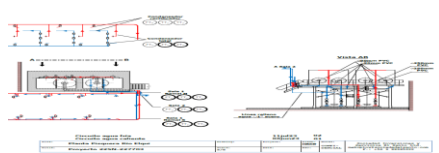

- www.sociedadelsanto.com

CONOSCOPE®

Finanz- und Versicherungsdienstleistungen

B2B-Risikoanalyse

TRANTOR

Chile

- **Kurzprofil:** TRANTOR bietet eine kosteneffiziente Lösung für eine schnelle und zuverlässige Finanzbewertung von Unternehmen u.a. in Chile, Peru und Kolumbien. Diese reduziert erheblich die Kosten für internationale Geschäftsberichte, z.B. zur Ermittlung der Kreditwürdigkeit von Kunden, Lieferanten und Partnerunternehmen.