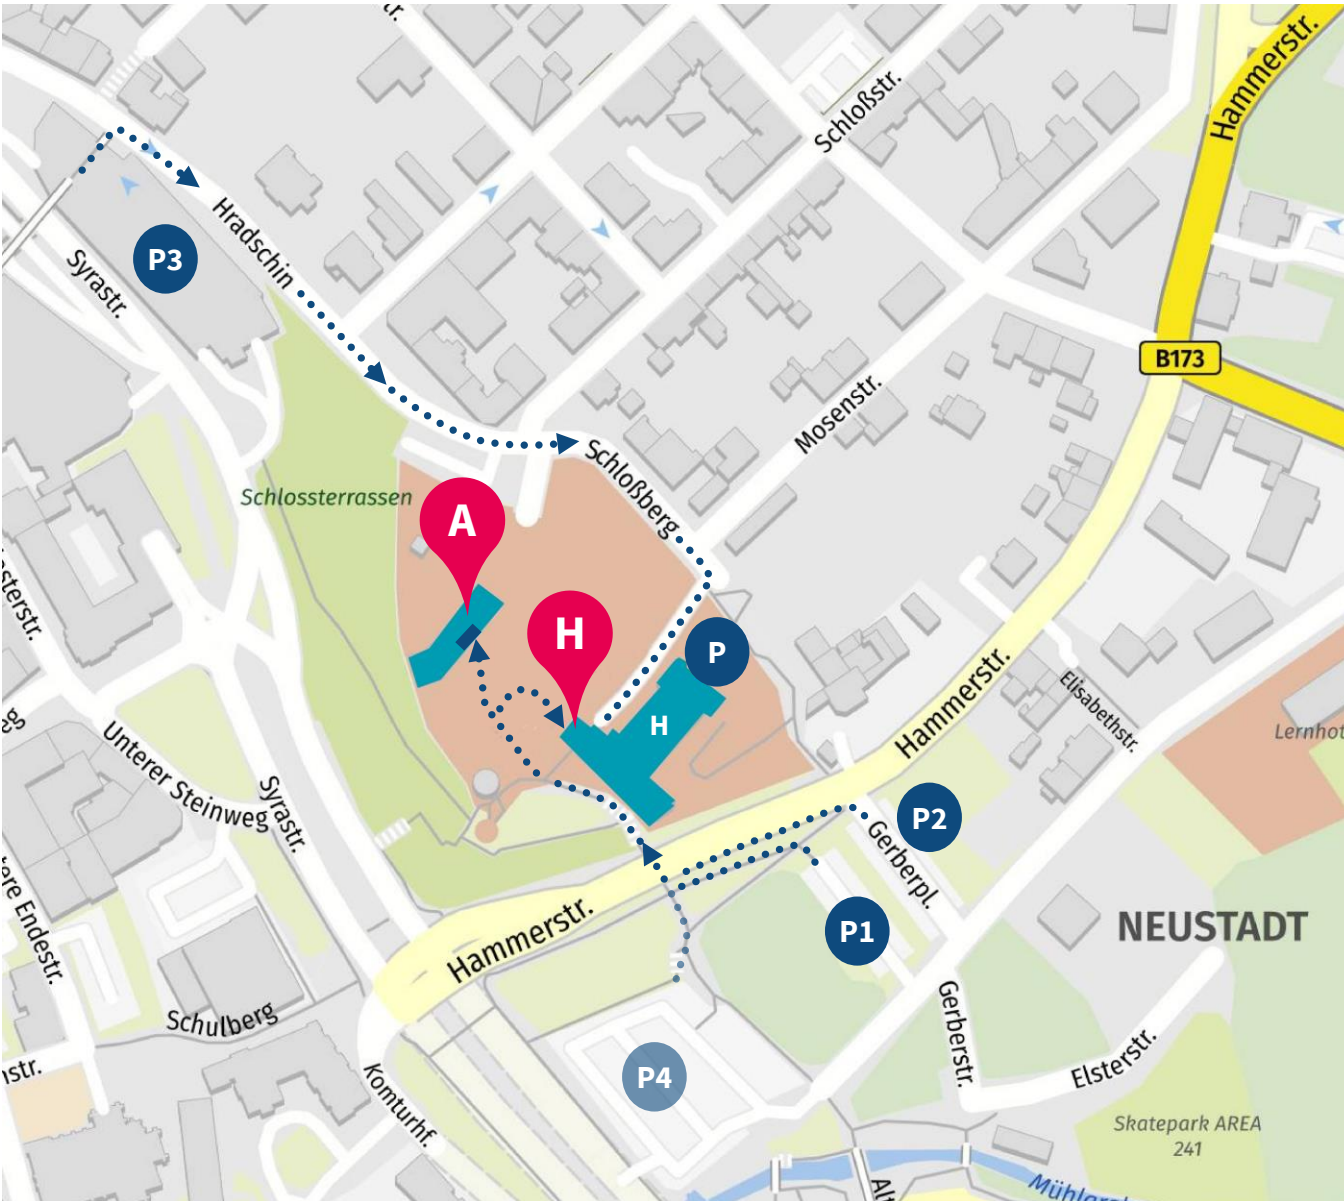

Veranstaltungsort
Multifunktionsgebäude

Vortragsraum **Audimax**

Anreise: Parken & Veranstaltungsraum

Besucher-Anschrift:

DUALE HOCHSCHULE SACHSEN - Staatliche Studienakademie Plauen
Schloßberg 1, 08523 Plauen

Anfahrt:

- über Hradschin oder Mosenstraße
- Parkplätze befinden sich in den gekennzeichneten Bereichen

-  **Lage: Audimax (A) im Multifunktionsgebäude**
Der Eingang befindet sich direkt gegenüber dem Eingang zum **Hauptgebäude (H)** der Staatlichen Studienakademie Plauen.
-  **Besucherparkplatz: reserviert für Referent*innen und Gäste**
kostenfrei – begrenzt; ca. 2 min zu Fuß zum Audimax
→ Zufahrt über Mosenstraße (Schloßberg 1, 08523 Plauen)
-  **Parkplatz der Staatlichen Studienakademie Plauen**
kostenfrei – begrenzt; ca. 5 min zu Fuß zum Audimax
→ Zufahrt über Gerberplatz, 08523 Plauen
-  **Parkplatz Gerberplatz** (öffentlich; links und rechts von „Gerberplatz“)
kostenfrei – begrenzt; ca. 5 min zu Fuß zum Audimax
→ Zufahrt über Hammerstraße, 08523 Plauen
-  **Parkhaus Stadt-Galerie Plauen** (öffentlich)
kostenpflichtig; ca. 7 min zu Fuß zum Audimax
→ Zufahrt über Syrastraße 2, 08523 Plauen
-  **Parkplatz Neustadtplatz (aktuell Baustelle!!!)** (öffentlich)
kostenpflichtig; ca. 5 min zu Fuß zum Audimax
(aufgrund aktueller Baumaßnahmen gesperrt)