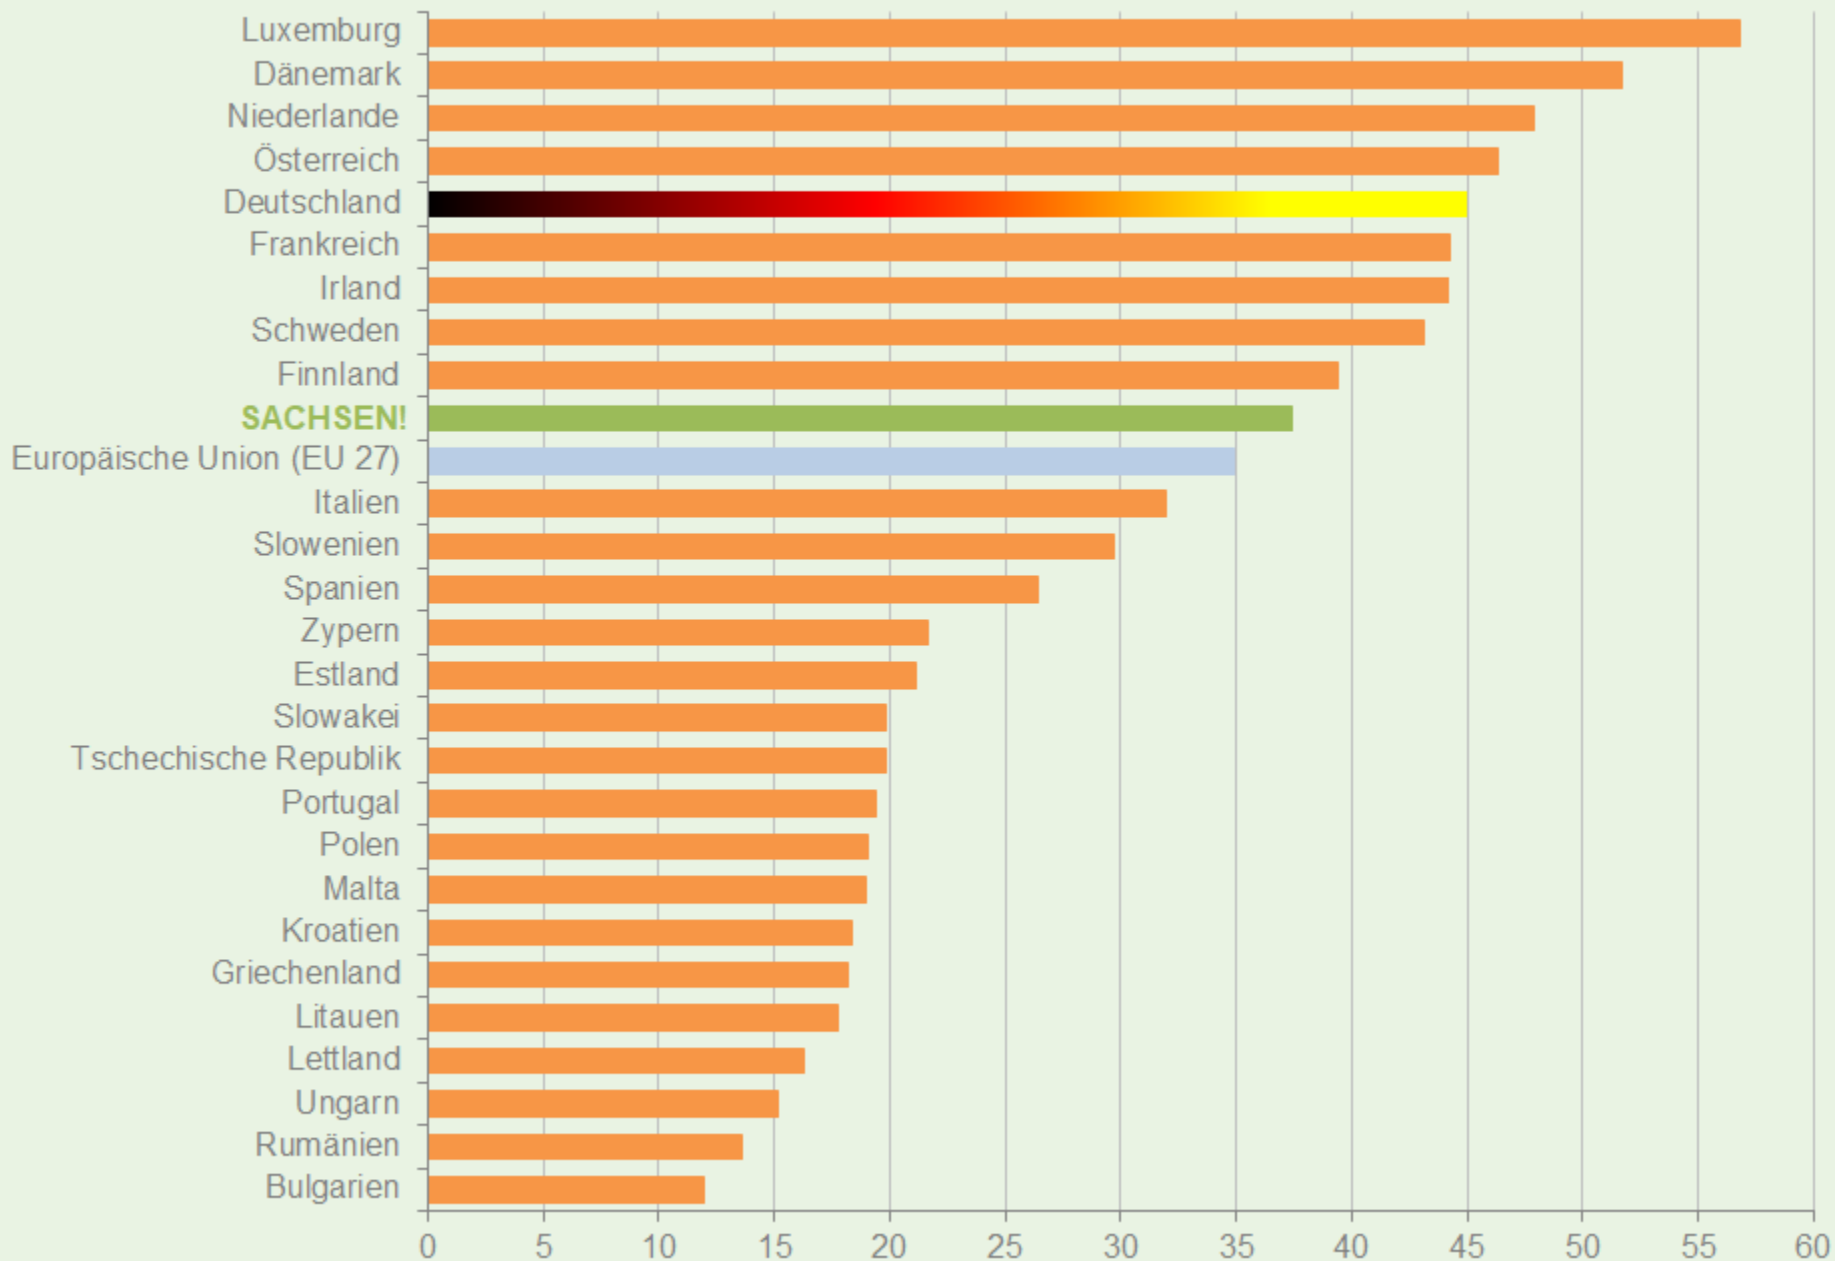

## Arbeitskosten pro Stunde (in Euro) in der Privatwirtschaft (Verarbeitendes Gewerbe + privater Dienstleistungssektor) 2025

Quelle: Berechnungen des Statistischen Bundesamtes (Destatis) auf Basis von Eurostat / Statistisches Landesamt des Freistaates Sachsen, 2026